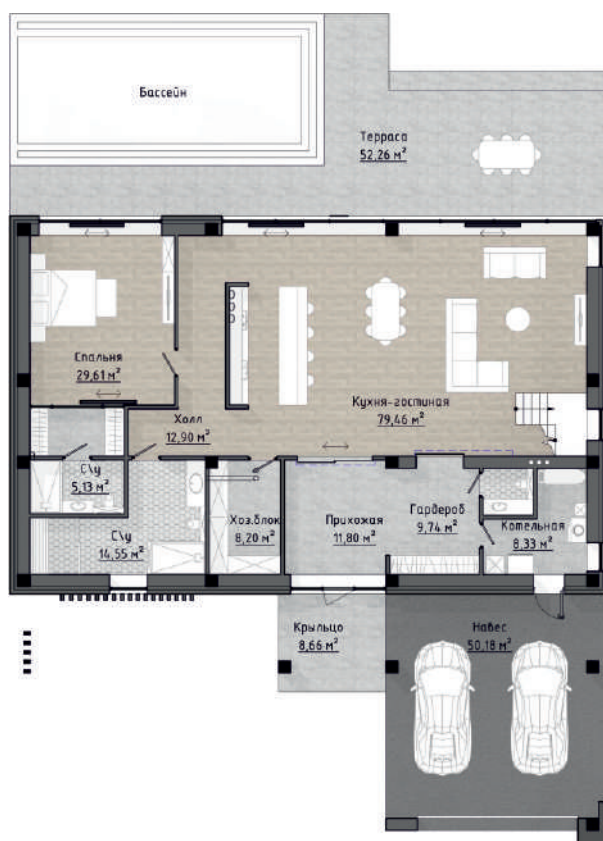

КСТ 526

526,0 м²

общая площадь

1 этаж