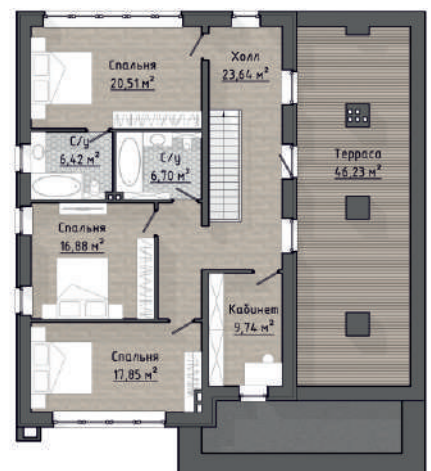

# КСТ 167

**167,5 м<sup>2</sup>**  
общая площадь

**124,6 м<sup>2</sup>**  
жилая площадь

**42,9 м<sup>2</sup>**  
площадь террас