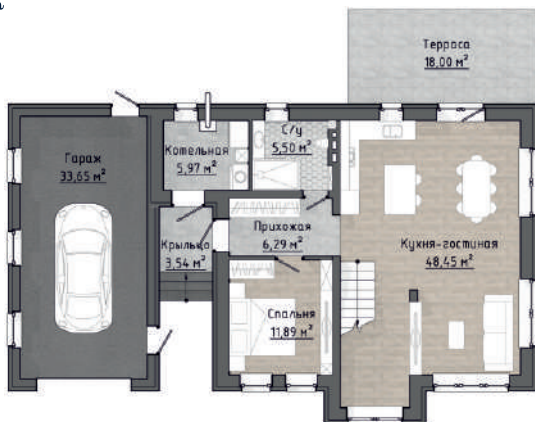

КСТ 200 райт

200,3 м²
жилая площадь

142,1 м²
жилая площадь

21,5 м²
площадь террас

36,7 м²
гараж

1 этаж

2 этаж