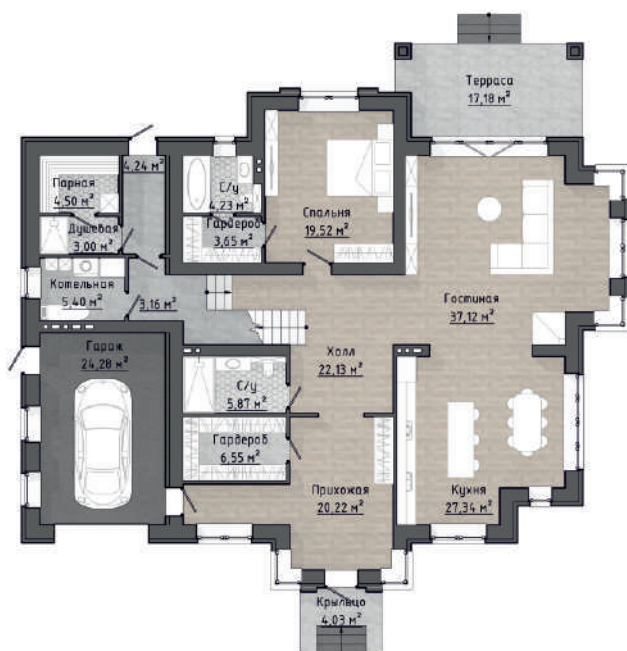

КСТ 305 райт

305,0 м²
общая площадь

1 этаж