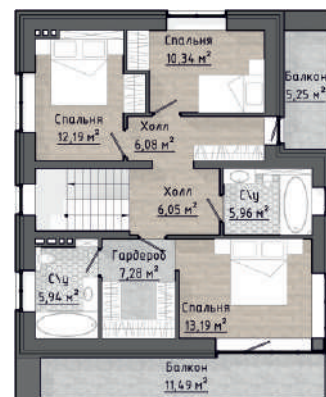

**12,8 м<sup>2</sup>**  
площадь террас

1 этаж

**КСТ 174**

**174,1 м<sup>2</sup>**  
общая площадь

**136,0 м<sup>2</sup>**  
жилая площадь

**38,1 м<sup>2</sup>**  
площадь террас

**1 этаж**

**2 этаж**

# КСТ 120

**120,8 м<sup>2</sup>**  
общая площадь

**101,0 м<sup>2</sup>**  
жилая площадь

**19,8 м<sup>2</sup>**  
площадь террас

1 этаж