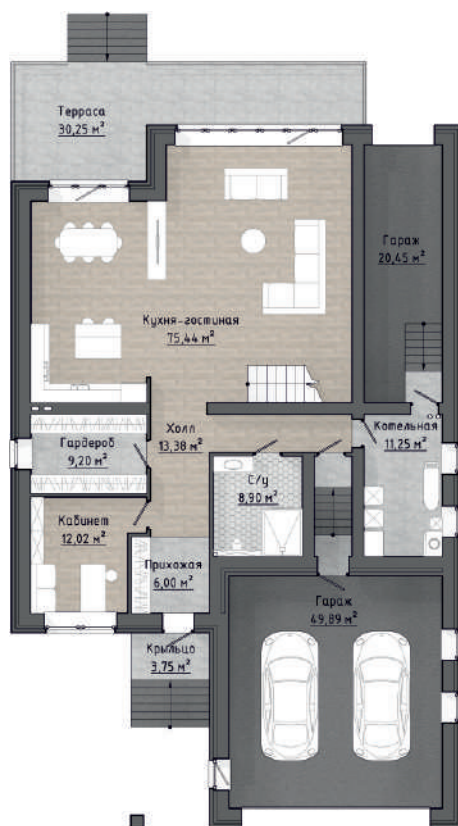

гараж

**2 этаж**

**КСТ 476**

**476,9 м<sup>2</sup>**  
общая площадь

1 этаж

**264,7 м<sup>2</sup>**  
жилая площадь

**141,8 м<sup>2</sup>**  
площадь террас

**70,4 м<sup>2</sup>**  
гараж