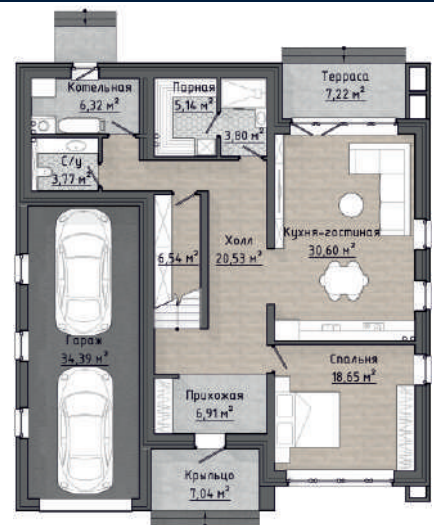

КСТ 246   **246,6 м²**   **180,0 м²**   **32,2 м²**   **34,4 м²**
общая площадь   жилая площадь   площадь террас   гараж