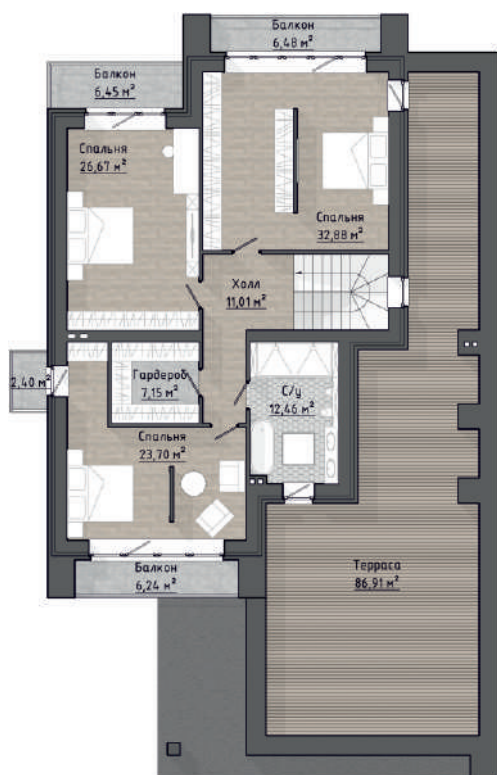

264,7 м²
жилая площадь

141,8 м²
площадь террас

70,4 м²
гараж

2 этаж