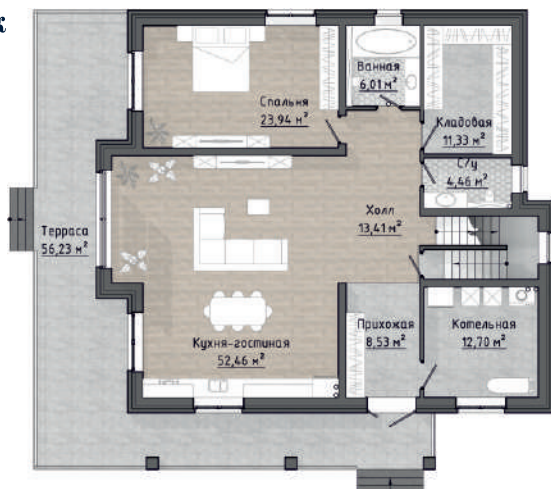

# КСТ 293

292,8 м<sup>2</sup>  
общая площадь

236,6 м<sup>2</sup>  
жилая площадь

56,2 м<sup>2</sup>  
площадь террас

1 этаж

2 этаж

**КСТ 305** райт

**305,0 м<sup>2</sup>**  
общая площадь