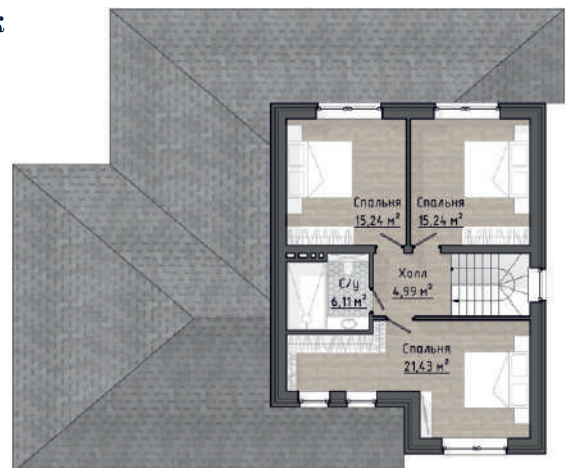

# КСТ 293

292,8 м<sup>2</sup>  
общая площадь

236,6 м<sup>2</sup>  
жилая площадь

56,2 м<sup>2</sup>  
площадь террас

1 этаж

2 этаж

**КСТ 305** райт

**305,0 м<sup>2</sup>**  
общая площадь