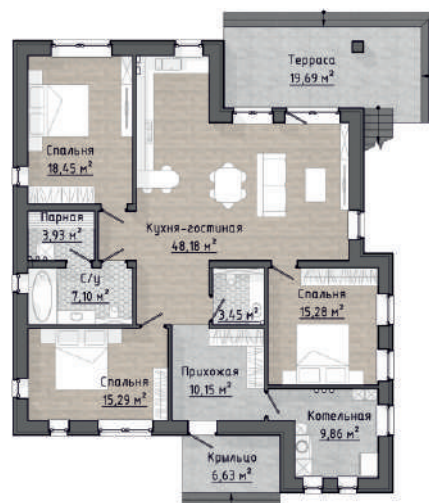

# КСТ 163

**163,2 м<sup>2</sup>**  
общая площадь

**131,6 м<sup>2</sup>**  
жилая площадь

**26,6 м<sup>2</sup>**  
площадь террас

1 этаж

**КСТ 104**

**104,1 м<sup>2</sup>**  
общая площадь

**91,3 м<sup>2</sup>**  
жилая площадь