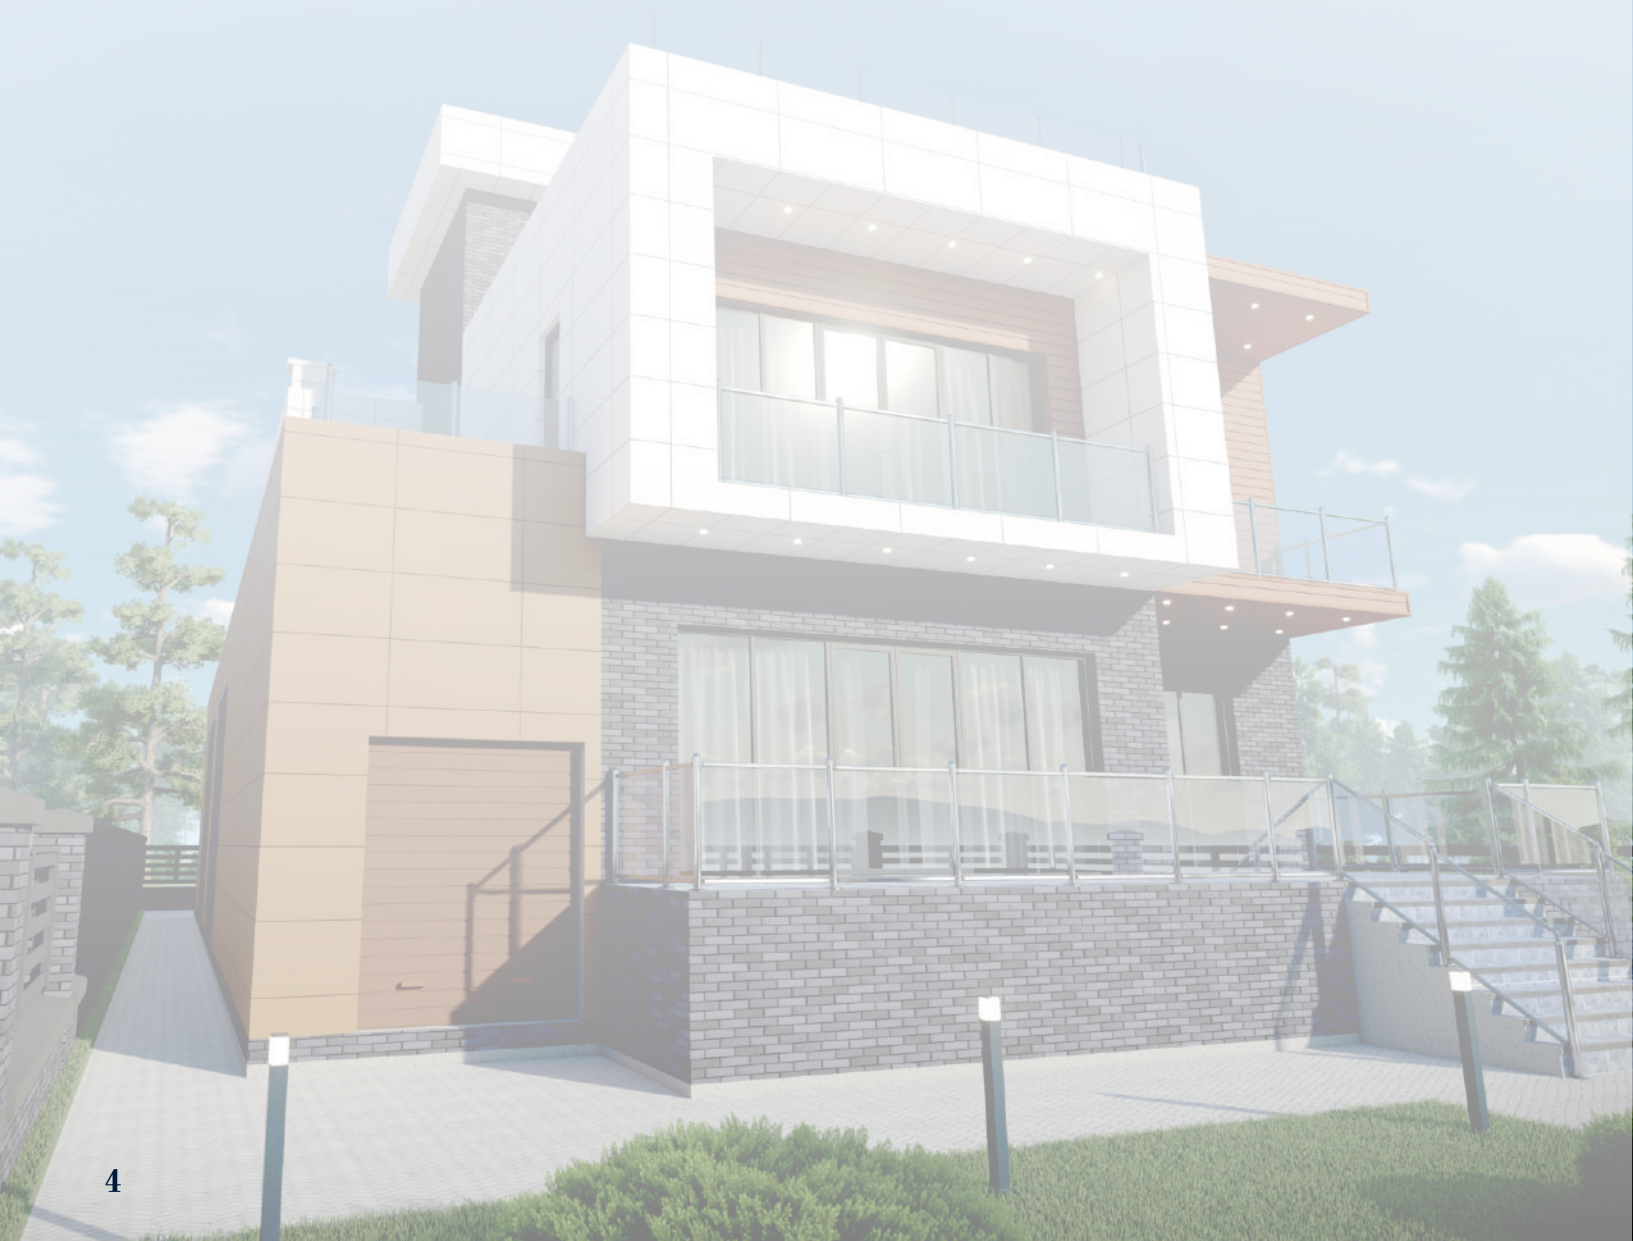

СОЗДАДИМ КОМФОРТНЫЕ УСЛОВИЯ ДЛЯ ПОКУПКИ

-Ипотека от 0,1% на строительство дома

-Беспроцентная рассрочка на весь срок строительства

-Персональная выгода при 100% оплате